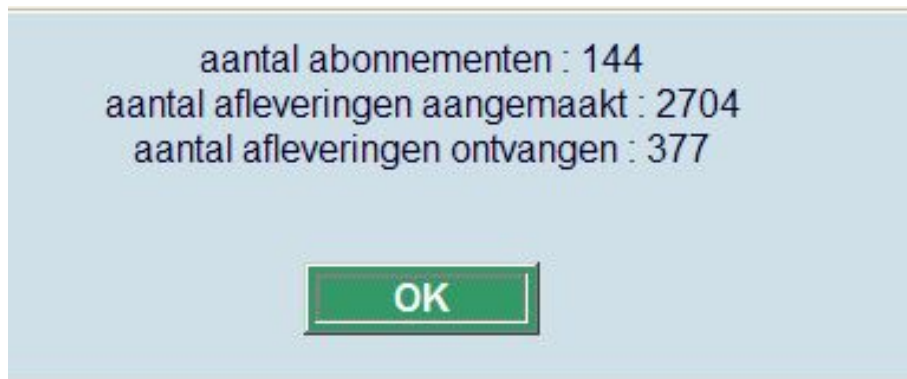

AFO 325 – Tellen van abonnementen

325.1 Inleiding

Met deze AFO kunt u een overzicht krijgen van het aantal abonnementen en het aantal verwachte en werkelijk ontvangen afleveringen.

325.2 Abonnementen tellen

Nadat u deze AFO heeft gekozen zal het systeem de abonnementen tellen, Tijdens het tellen verschijnt een infoscherm. Dit duurt, afhankelijk van de grootte van het bestand, enige seconden. Vervolgens wordt het overzicht op het scherm getoond: